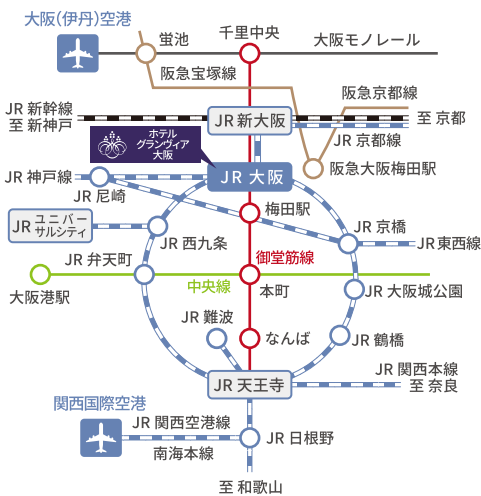

ACCESS MAP

アクセスマップ／大阪駅構内・1Fフロアマップ

2024年4月現在

1 F

- | | | | | | | |
|---------|------|---------|--------|------|------|-----|
| エスカレーター | カフェ | コインロッカー | JR線・私鉄 | バス | 案内所 | 薬局 |
| エレベーター | コンビニ | ATM | タクシー | 高速バス | お手洗い | 祈禱室 |

公共交通機関をご利用の場合

- 大阪駅: JR大阪駅 中央口を出て右手すぐ
- 新大阪駅から
 - JR東海道本線: 新大阪駅 →大阪駅 快速 約4分
 - 大阪メトロ御堂筋線: 新大阪駅→梅田駅 約7分
- 京都方面から
 - JR東海道本線: 京都駅 →大阪駅 新快速 約30分
- 奈良方面から
 - JR関西本線: 奈良駅 →大阪駅 大和路快速 約50分
- 神戸・三宮方面から
 - JR東海道本線: 三ノ宮駅 →大阪駅 新快速 約22分
- 関西国際空港から
 - JR関西空港線: 関西国際空港駅 →大阪駅 関空快速 約65分
 - 南海電鉄: 関西国際空港駅 →難波駅 特急ラピート 約34～39分 →地下鉄御堂筋線: 難波駅→梅田駅 約13分
 - 空港バス: 関空→大阪駅前周辺バス停 約50分
- 大阪(伊丹)空港から
 - 空港バス: 大阪空港 →大阪駅周辺バス停 約25～30分
- 神戸空港から
 - ポートライナー: 神戸空港駅→三宮駅 約18分 各鉄道路線(JR/阪神/阪急)乗換え: JR東海道本線: 三ノ宮駅→大阪駅 新快速 約22分